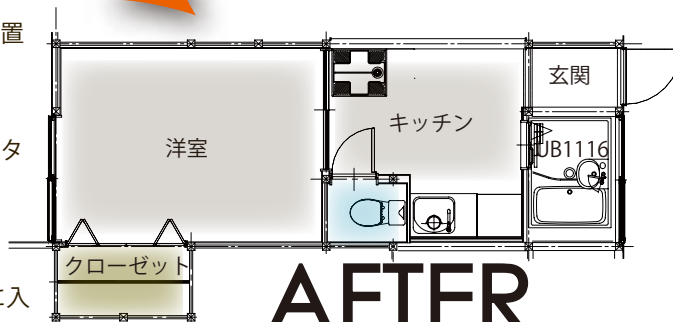

今回の工事は、外装と同時に内装工事も行いました。

- ・バランス釜を撤去→新規ユニットバス設置
- ・外にあった洗濯機置場を室内へ移設
- ・押入れ→クローゼットに変更
- ・キッチン、便器新規
- ・洋室とキッチンとの境の建具は光が入るタイプのものに変更

改修したことで使い勝手が良くなり、お部屋もとても明るくなりました。入居希望の方が施工中のお部屋を見て気に入り、早々に入居が決まりました！