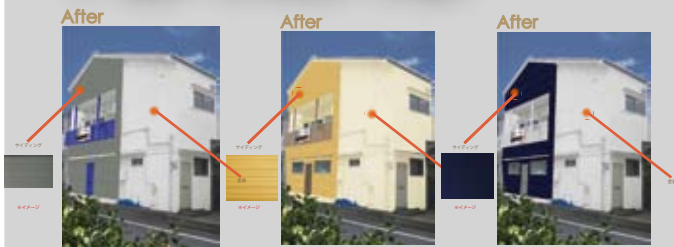

1. カラーシミュレーション

カラーシミュレーションを作成して、建物の大まかな完成イメージをご提案させていただきます。色の組み合わせにより、ガラリーとイメージが変わります。

2. カラーサンプルサービス

小さなサンプルでみるのと実際の出来上がりはイメージが違ってきますので大き目のカラーサンプルで比較検討すると安心です。弊社では、正式に工事ご契約いただいた方には、A4版のカラーサンプルをサービスいたします。
(ご希望者のみ)

リ
フ
ォ
ー
ム
か
わ
ら
ば
ん

REFORM KAWARABAN

March 2012
Vol.30

弥生

【発行元】

アリーナ株式会社 本社

デザインオフィス

〒105-0021

東京都港区東新橋 1-2-8-4F

リフォームについて
お気軽にご相談下さい！

電話 03-3569-2121
http://before-after.bz/

ARENA
ARENA ARCHITECTURE

内装

施工中に入居が決定！！