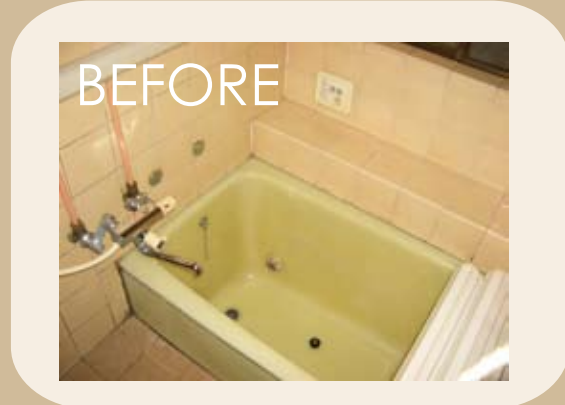

浴室改修工事事例

川崎市にある戸建ての浴室改修工事 (1F・2F) をさせていただきました。1Fの浴室カラーはベージュ系でコーディネートし、柔らかく上品な仕上がりになりました。

1F 浴室

↑浴室床はサーモタイルを使ったので、冬でもひんやりしません。

浴室乾燥機付きですので雨の日でも安心。

REFORM KAWARABAN
DECEMBER 2010
Vol.15

【発行元】
アリーナ株式会社 本社
デザインオフィス
〒105-0021
東京都港区東新橋 1-2-8-4F

リフォームについて
お気軽にご相談下さい！

電話 03-3569-2121

<http://before-after.bz/>

2F 浴室

←グレイッシュトーンのピンクのアクセントパネルで暖かな優しい雰囲気の浴室となりました。

TOTO から新しく発売された GG シリーズ。「ツイントルネード洗浄」で従来の節水便器に比べて約68% → も節水し、水道代は年間13,735円もお得です。

デザインで変わる、賃貸経営。
ARENA CORPORATION